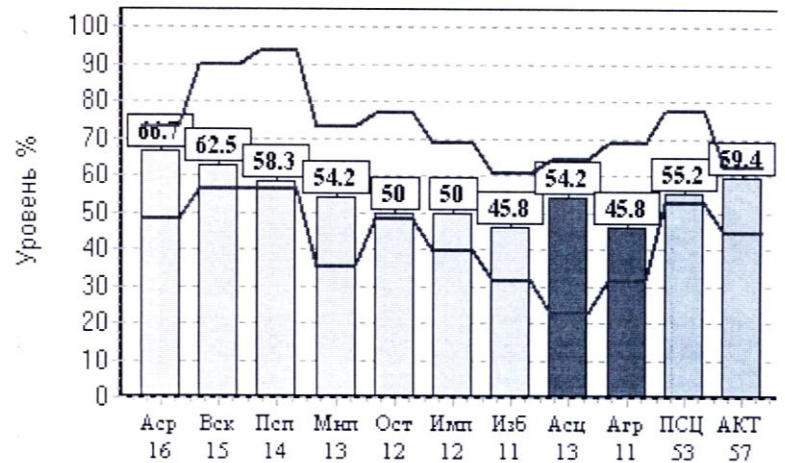

Копинг - 1

Дата и время обследования: 29.12.2015 (12:58:16)
 Параметры теста: 5/54*1 Блан

Интерпретация

Неустойчивая стратегия преодолевающего поведения. Испытуемый проявляет значительную активность и напористость в достижении целей, используя наряду с просоциальными также асоциальные и агрессивные действия.

Более характерный стиль для молодых сотрудников организации.