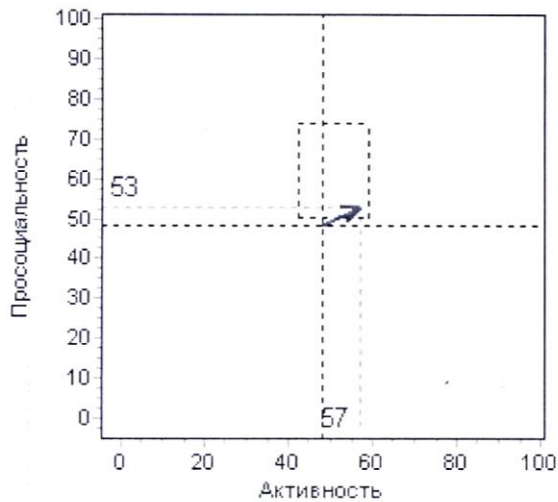

Копинг - 1

Дата и время обследования: 29.12.2015 (12:58:16)
 Параметры теста: 5/54*1 Блан

Интерпретация

Неустойчивая стратегия преодолевающего поведения. Испытуемый проявляет значительную активность и напористость в достижении целей, используя наряду с просоциальными также асоциальные и агрессивные действия.