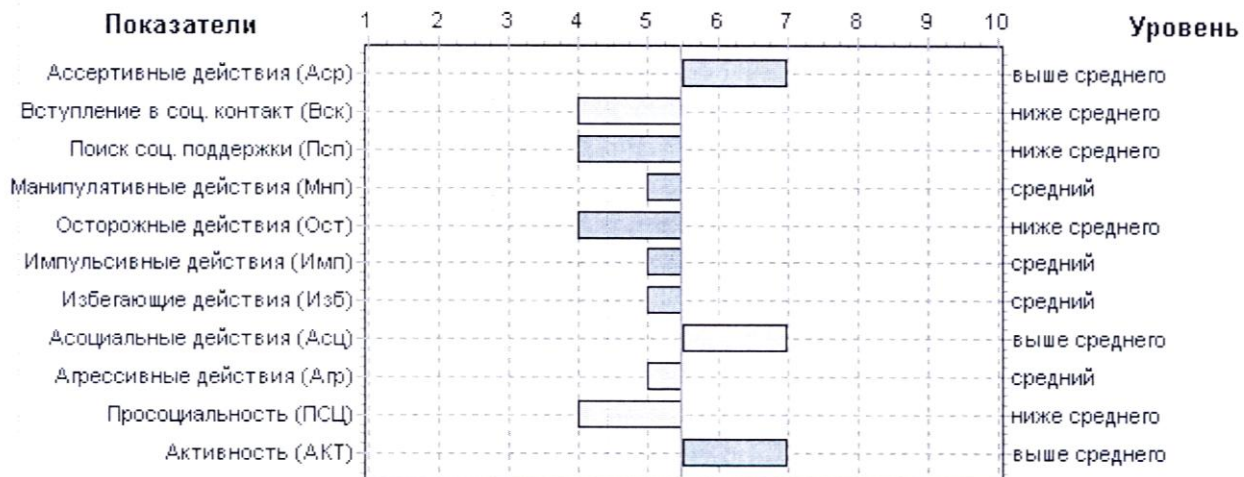

Копинг - 1

Дата и время обследования: 29.12.2015 (12:58:16)
 Параметры теста: 5/54*1 Блан

Интерпретация

Неустойчивая стратегия преодолевающего поведения. Испытуемый проявляет значительную активность и напористость в достижении целей, используя наряду с просоциальными также асоциальные и агрессивные действия.